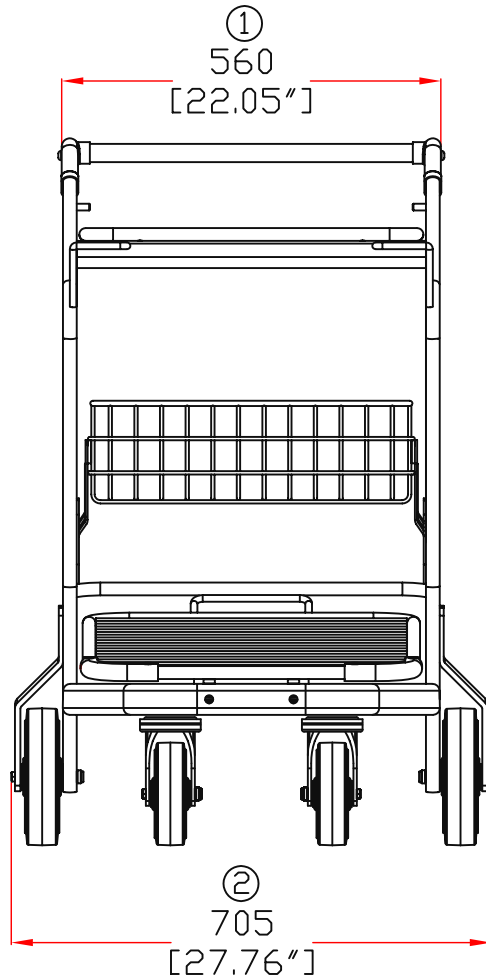

# EZtote #101-780-B

1	560[22.05"]
2	705[27.76"]
3	898[35.35"]
4	1048[41.26"]

# EZtote #101-780-B